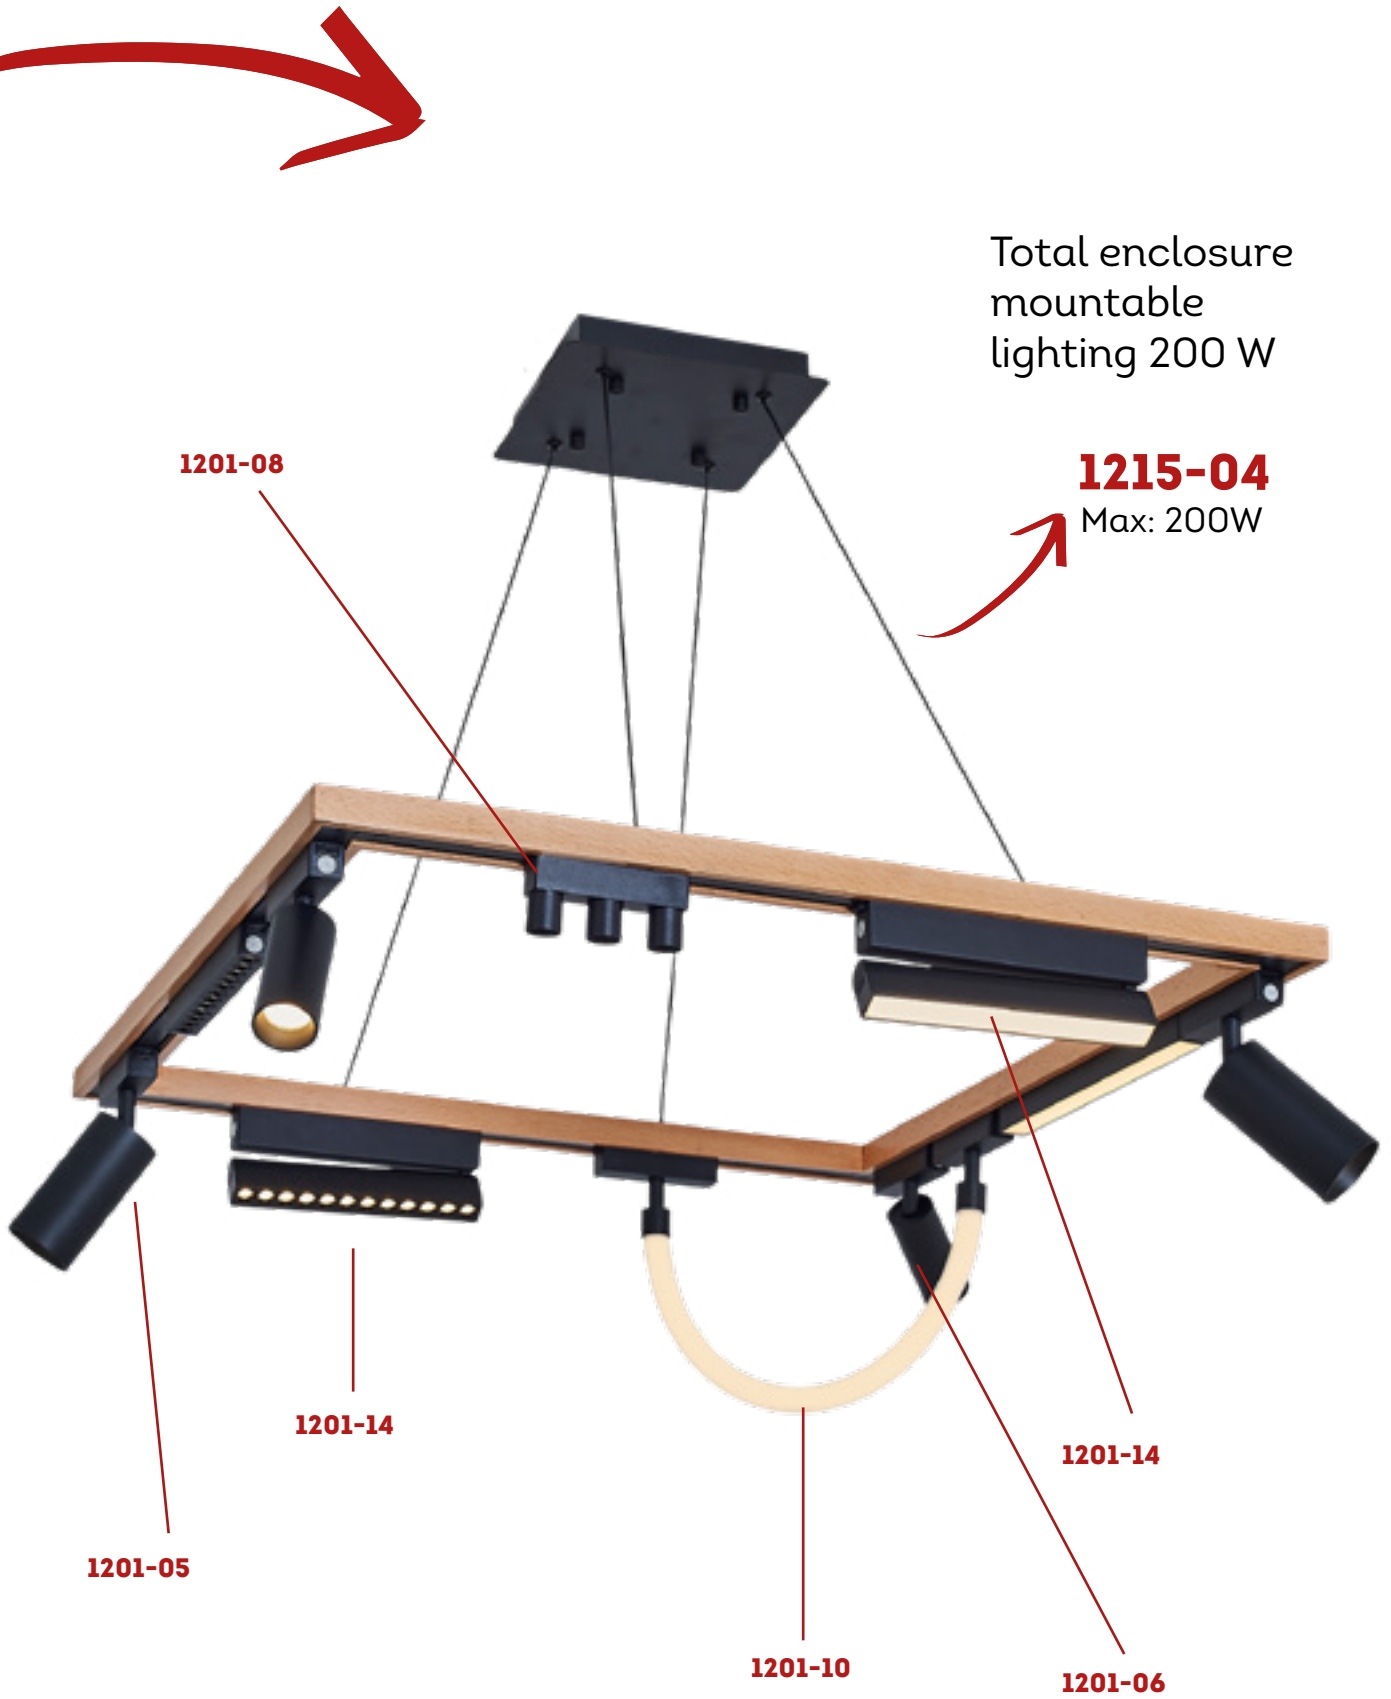

18W LED
W:33,8 L:2,6 H:2,4cm
Metal

1201-03

10W LED
W:31,5 L:2,6 H:2,4cm
Metal

1201-04

20W LED
W:61,5 L:2,6 H:2,4cm
Metal

1201-05

10W LED
Ø: 4,5 H: 10 cm
Metal

1201-06

18W LED
Ø:6 H:12 cm
Metal

1201-07

6W LED
Ø: 7,5 H : 7,5 cm
Metal

1201-08

6W LED
W:12,2 L:2,6 H: 5,5 cm
Metal

1201-09

10W LED
W:30 L:2,5 H:0,8 cm
Metal

1201-10

18W LED
Ø:6 H:12 cm
Metal

1201-11

6W LED
Ø: 7,5 H : 7,5 cm
Metal

1201-12

6W LED
Ø: 6 H : 4 cm
Metal

1201-13

7W LED
Ø: 3 H: 30 cm
Metal

1201-14

12W LED
W:22 L:8 H: 2,5 cm
Metal

1201-15

10W LED
W:22 L:8 H: 2,5 cm
Metal

You can add and design products with code 1201 according to the wattage of the cases with code 1215.

tap to-go to
product page

1215