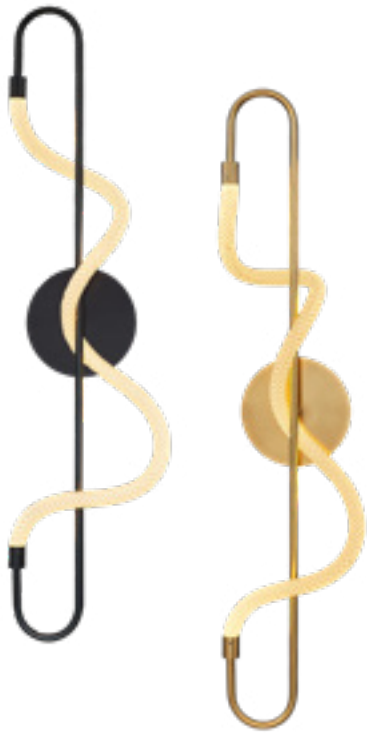

3240-APL1

1x 16 LED
W:50 L:34 H:5
4000 Kelvin
1600 Lumen
Metal body
Acrylic
Black / Antique

3240

3240-APL2

1x 20 LED
W:16 L:87 H:7
4000 Kelvin
2000 Lumen
Metal body
Acrylic
Black / Antique

*tap to-go to
product page*