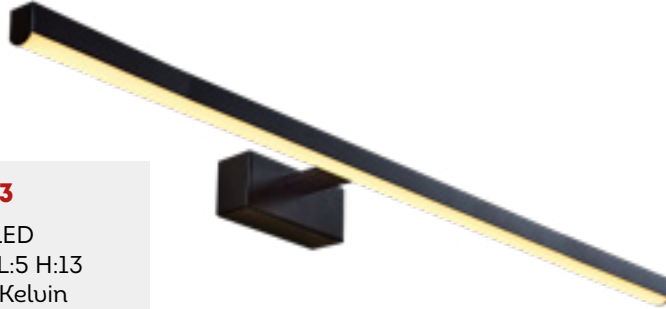

5124-1

1x 8 LED
W:40 L:5 H:13
3000 Kelvin
800 Lumen
Metal body
Acrylic
Black / Antique
Chrome

5124-3

1x 15 LED
W:80 L:5 H:13
3000 Kelvin
1500 Lumen
Metal body
Acrylic
Black / Antique
Chrome