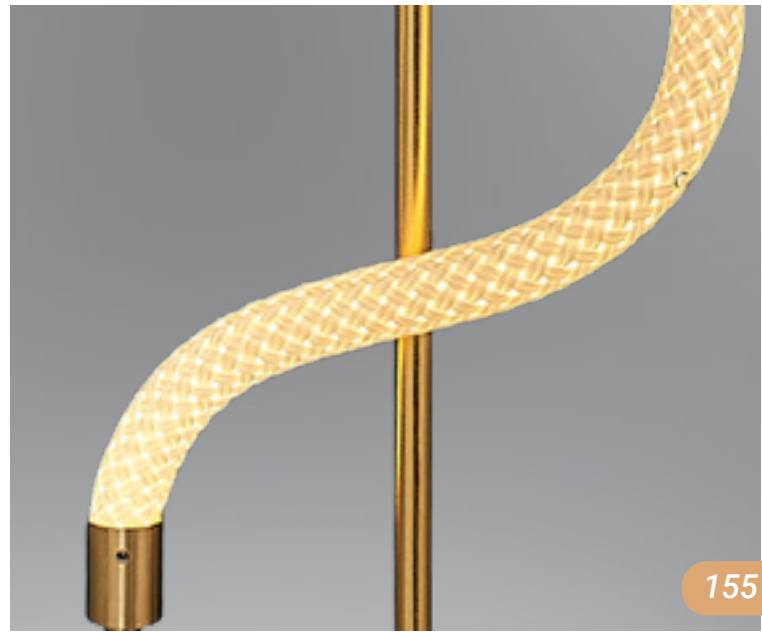

3240-APL1

1x 16 LED
W:50 L:34 H:5
4000 Kelvin
1600 Lumen
Metal body
Acrylic
Black / Antique

3240

3240-APL2

1x 20 LED
W:16 L:87 H:7
4000 Kelvin
2000 Lumen
Metal body
Acrylic
Black / Antique

*tap to-go to
product page*