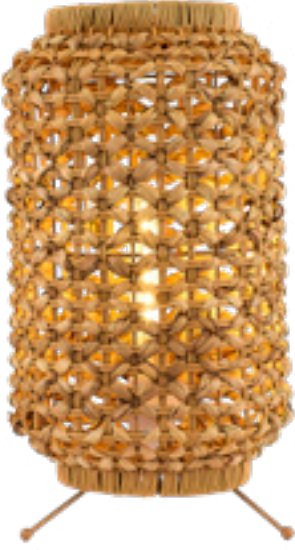

24W E27
Energy Saving
W:20 H:38 cm
Bamboo

4458

4458-60

24W E27
Energy Saving
Ø:40 H:120 cm
Bamboo

4458-69

24W E27
Energy Saving
Ø:20 H:120 cm
Bamboo

4458-55

24W E27
Energy Saving
Ø:22 H:38 cm
Bamboo