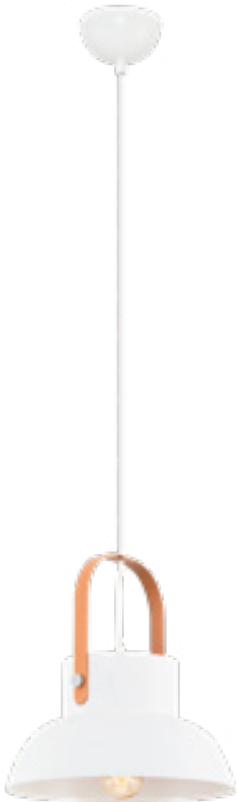

5021-1A

1x40 E27
Ø:34 H:120
Black, White
Metal

*tap to go to
product page*

5025

5025-3AS

3x40 E27
W:70 L:19 H:120
Mixed
Metal

5025-3A

3x40 E27
Ø:40 H:120
Mixed
Metal