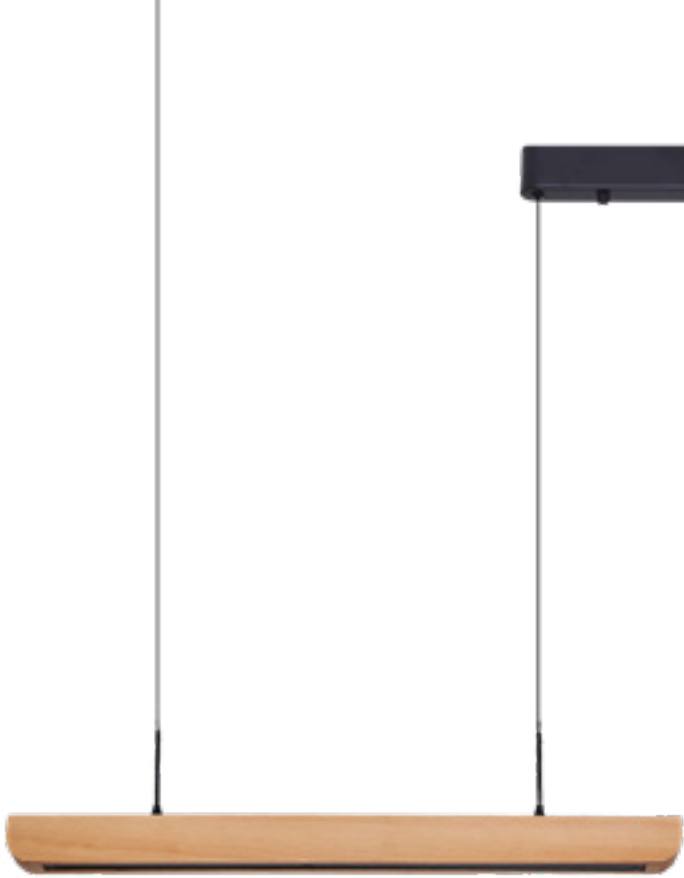

1215

1215-05

W:30 L:100 H:3,7
Max: 100W
Metal, Wood

tap to-go to
product page

1215-06

W:100 L:30 H:120
Max: 100W
Metal, Wood

1215-09

W:130 L:5 H:120
Max: 100W
Metal, Wood