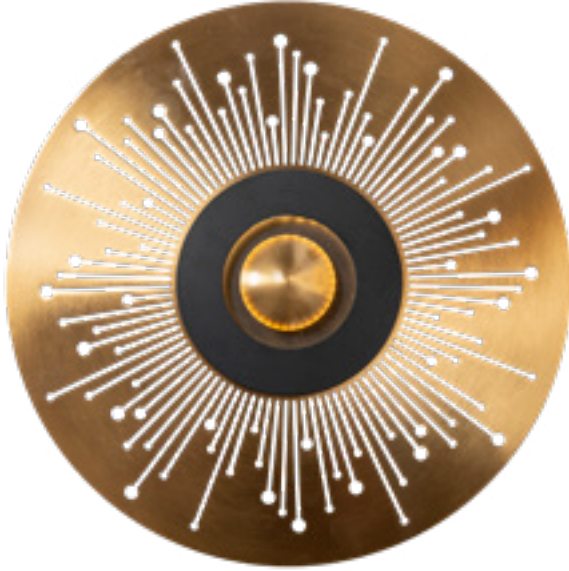

2721-1

1x 10W LED
3000 Kelvin
1000 Lumen
Ø:30 H:5
Metal body

2721-3

1x 10W LED
3000 Kelvin
1000 Lumen
Ø:30 H:5
Metal body

2721-1

1x 10W LED
3000 Kelvin
1000 Lumen
Ø:30 H:5
Metal body

3006

3006-3