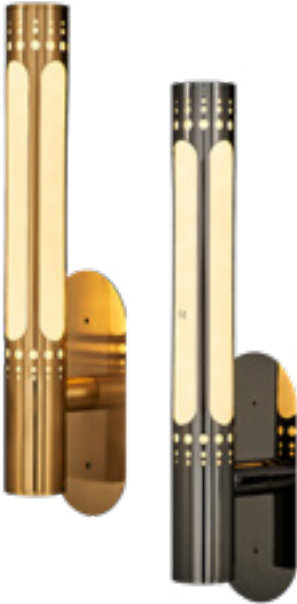

3118-1

1x 6 LED
W:8 L:34 H:9
3000 Kelvin
600 Lumen
Metal body
Acrylic
Black / Antique

3118-2

1x 11 LED
W:9 L:50 H:8
3000 Kelvin
1100 Lumen
Metal body
Acrylic
Black / Antique

tap to-go to
product page

3118-3